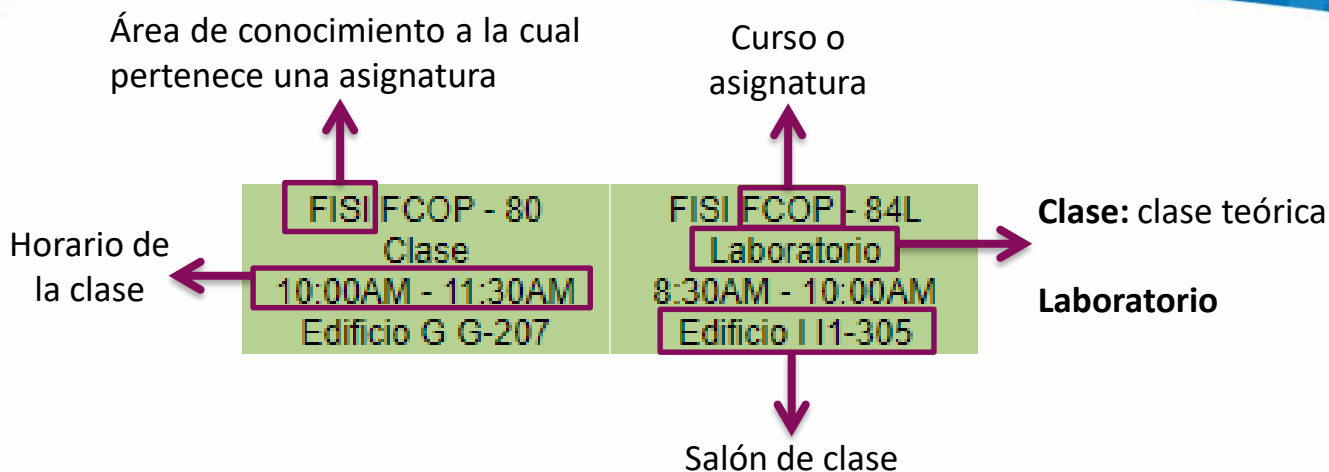

Horario	Lunes 15 Jul	Martes 16 Jul	Miércoles 17 Jul	Jueves 18 Jul	Viernes 19 Jul
8:00AM		ICIV ANAE - 3 Clase	ICIV ANAE - 3 Clase		FISI FCOP - 84L Laboratorio
9:00AM		8:30AM - 10:00AM Edificio C C1-203	8:30AM - 10:00AM Edificio C C1-203		8:30AM - 10:00AM Edificio I I1-305
10:00AM	MATE ECDI - 7 Clase 10:00AM - 11:30AM Edificio G G-105	FISI FCOP - 80 Clase 10:00AM - 11:30AM Edificio A.A-110	MATE ECDI - 7 Clase 10:00AM - 11:30AM Edificio G G-105	FISI FCOP - 80 Clase 10:00AM - 11:30AM Edificio G G-207	MATE ECDI - 7 Clase 10:00AM - 11:30AM Edificio G G-105
11:00AM					
12:00PM					

Marcar las opciones deseadas y hacer clic en el botón **Actualizar Calendario**.

3

Para cambiar la forma de visualización del horario, seleccionar **Vista listado** ubicado en la parte superior del horario.